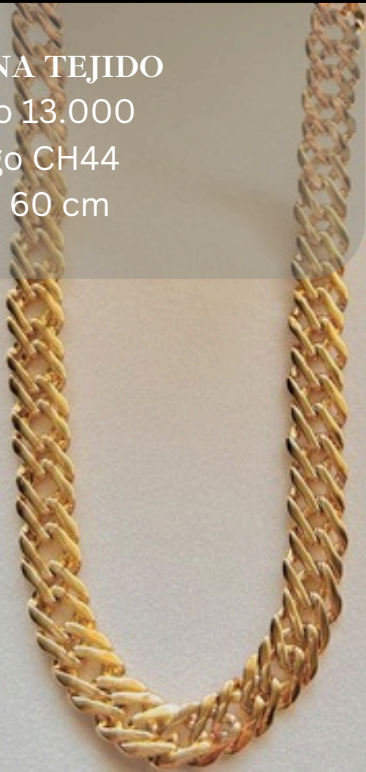

## CADENA TEJIDO

Precio 13.000

Código CH44

Largo 60 cm