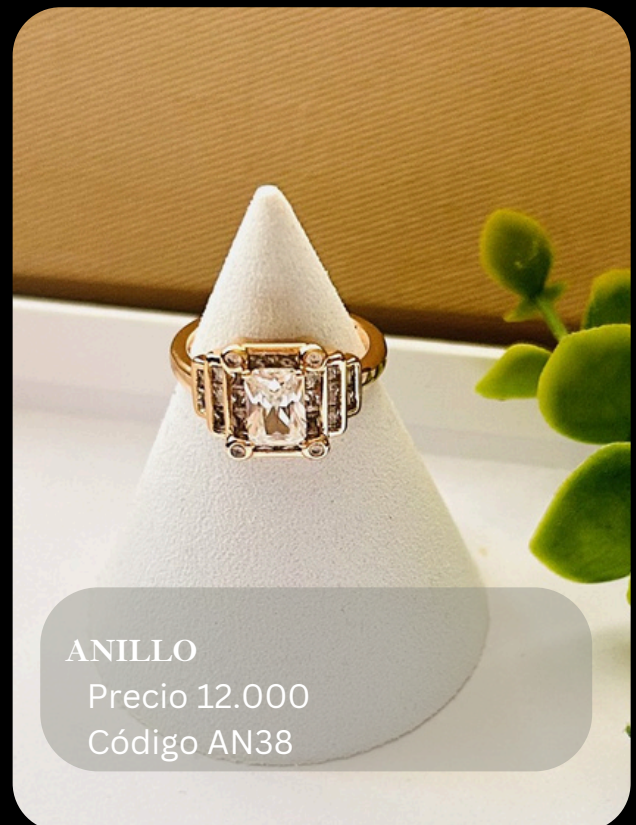

# ANILLOS

dorado baño oro 18k

ANILLO PERLA NEGRA  
Precio 8.000  
Código AN35

ANILLO  
Precio 10.000  
Código AN36

ANILLO  
Precio 12.000  
Código AN37

ANILLO  
Precio 12.000  
Código AN38

# ANILLOS

dorado baño oro 18k

ANILLO NUDO  
Precio 12.000  
Código AN39

ANILLO FLOR  
Precio 10.000  
Código AN40

ANILLO  
Precio 10.000  
Código AN41

ANILLO  
Precio 15.000  
Código AN42