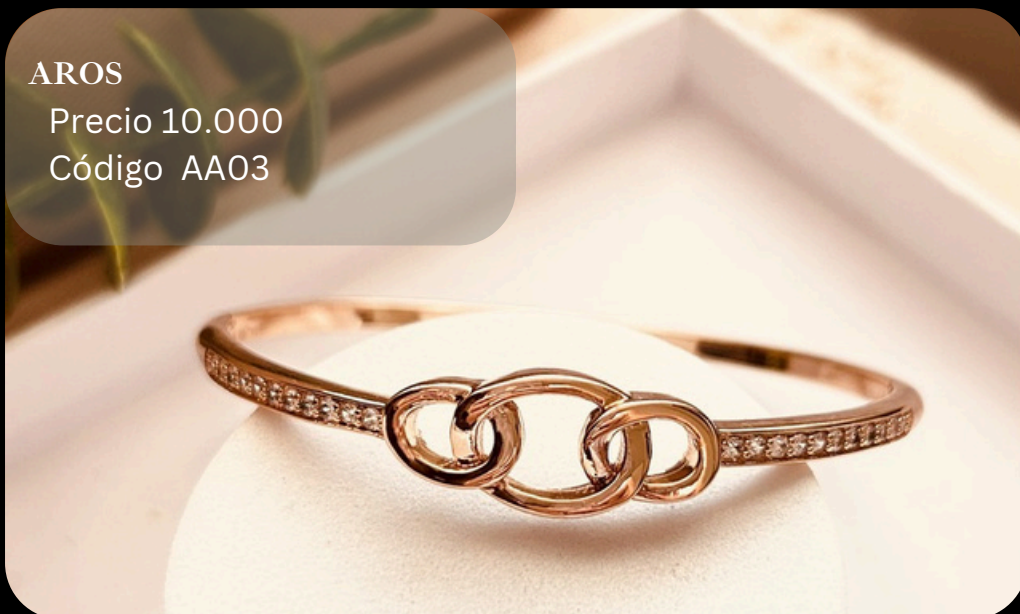

# PULSERAS Y AROS

dorado baño oro 18k

## PULSERA

Precio 10.000  
Código PPC01

## AROS

Precio 10.000 C/u  
Código AA02

## AROS

Precio 10.000  
Código AA03