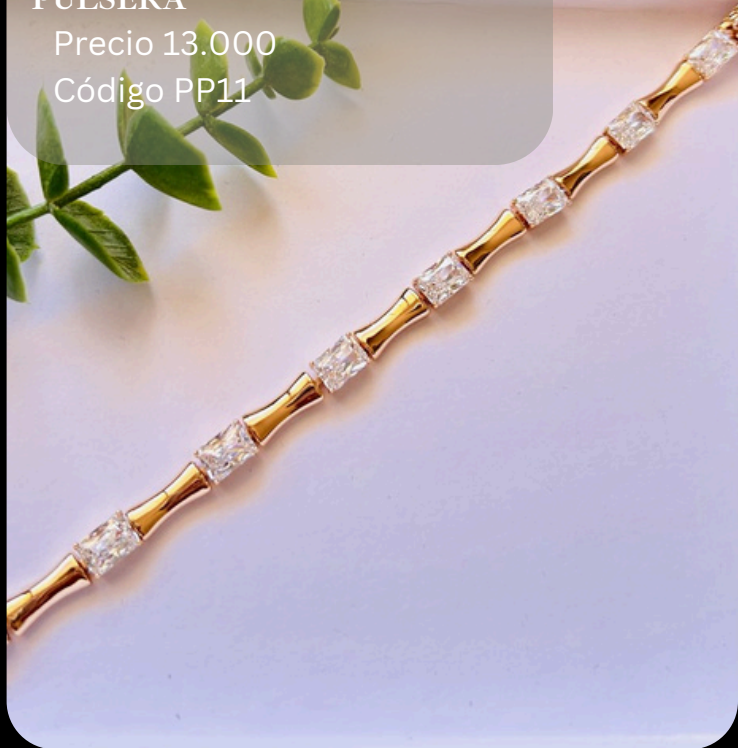

# PULSERAS

dorado baño oro 18k

PULSERA

Precio 12.000

Código PP07

PULSERA

Precio 12.000

Código PP08

PULSERA

Precio 12.000

Código PP09

PULSERA

Precio 15.000

Código PP10

# PULSERAS

dorado baño oro 18k

PULSERA

Precio 13.000

Código PP11

PULSERA

Precio 15.000

Código PP12

PULSERA

Precio 10.000

Código PP13

PULSERA

Precio 10.000

Código PP14