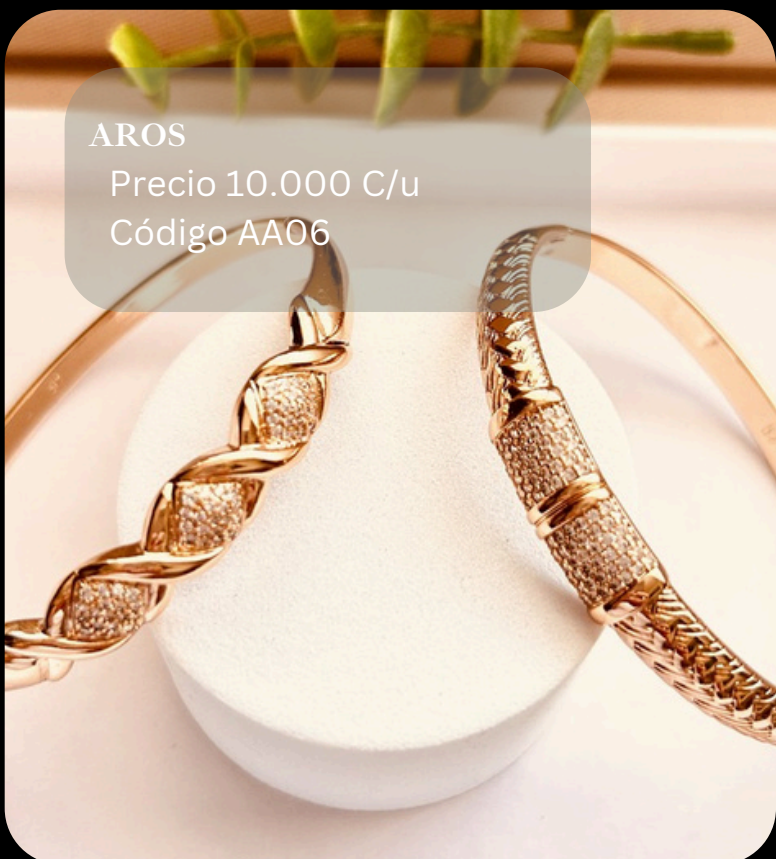

## PULSERA

Precio 10.000  
Código PPC01

## AROS

Precio 10.000  
Código AA03

# AROS Y PULSERA

dorado baño oro 18 k

AROS

Precio 10.000 C/u  
Código AA04

AROS

Precio 8.000  
Código AA05

AROS

Precio 10.000 C/u  
Código AA06

PULSERA

Precio 12.000  
Código AA07