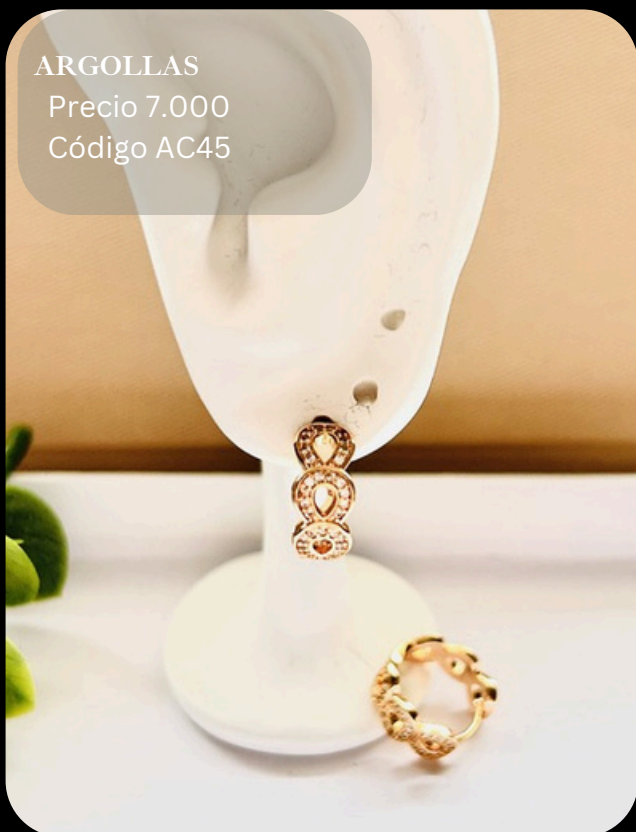

ARGOLLAS

Precio 7.000

Código AC45