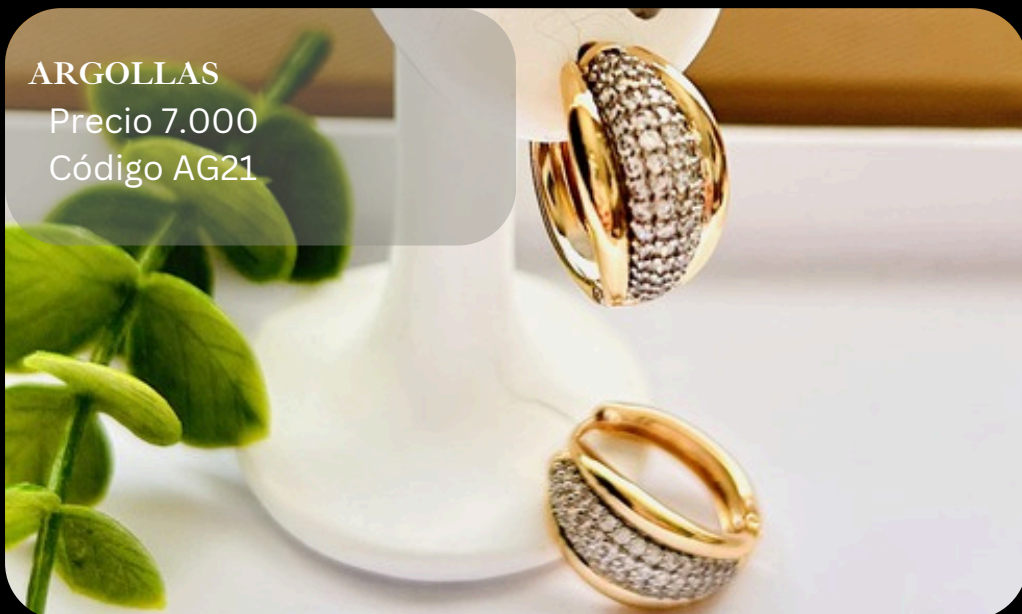

ARGOLLAS

Precio 7.000

Código AG21