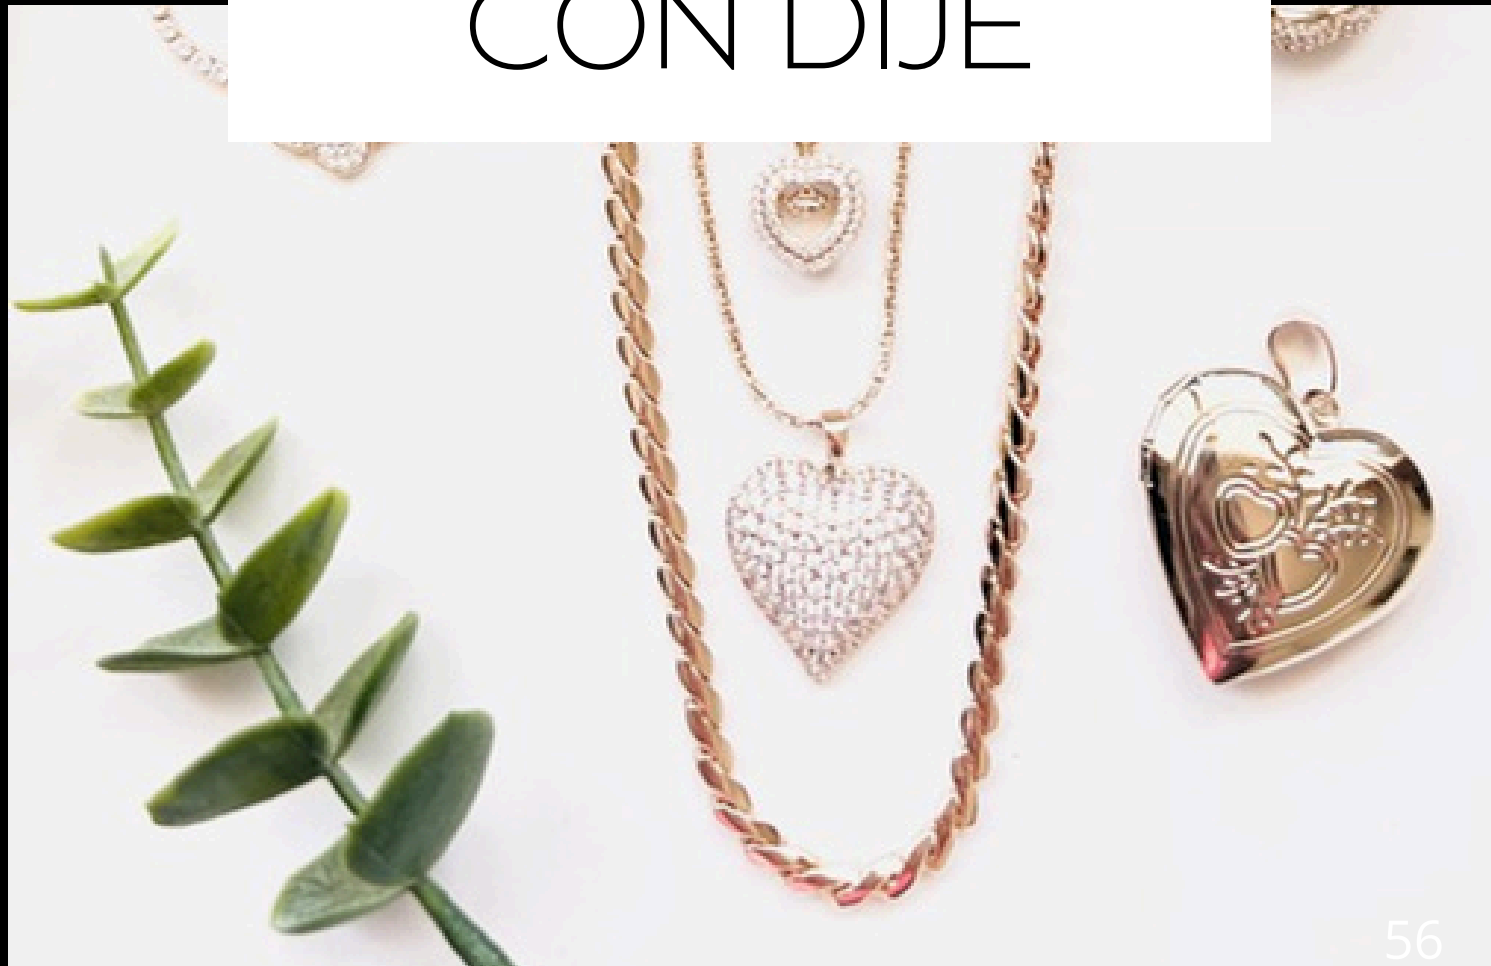

ANILLO

Precio 10.000

Código AN45

ANILLO

Precio 10.000

Código AN46

CADENAS  
CON DIJE