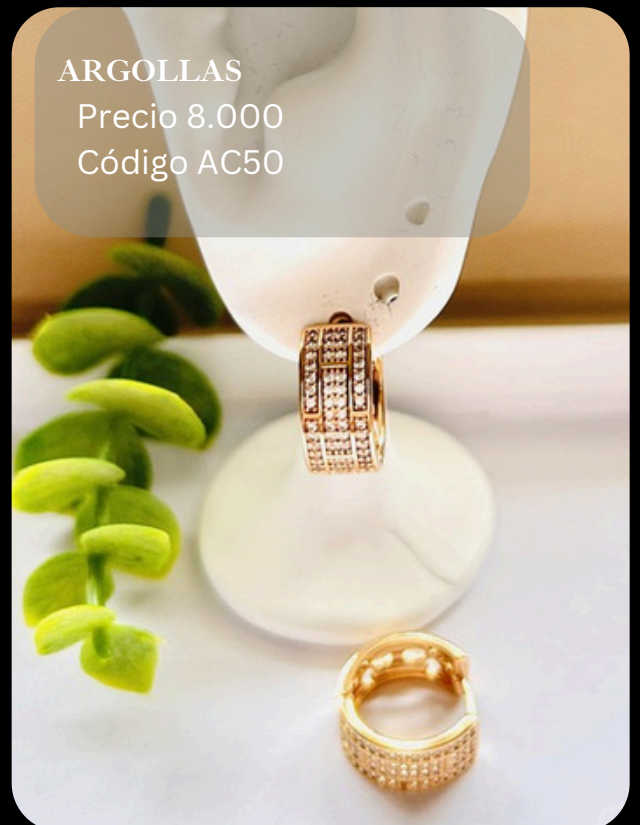

ARGOLLAS

Precio 8.000

Código AC50