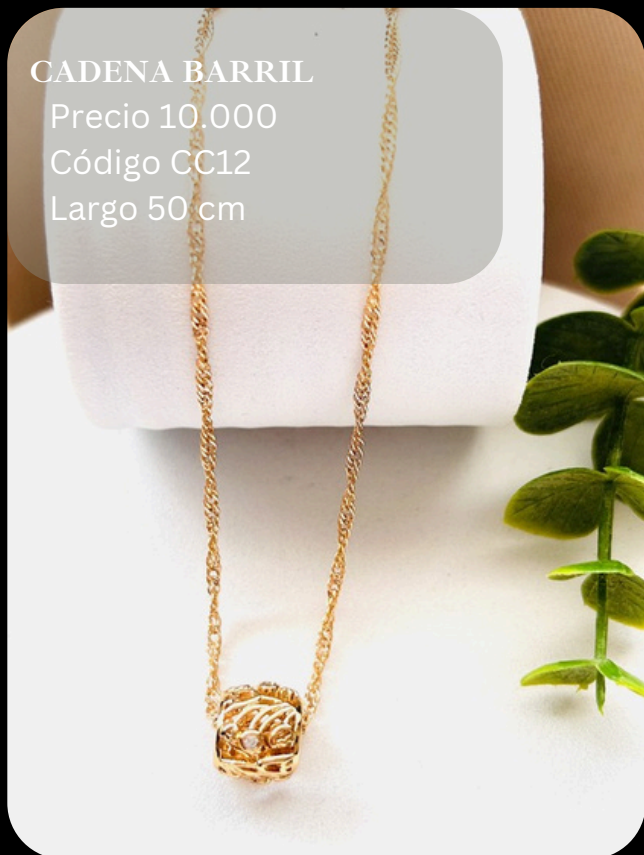

## CADENA CORAZON

Precio 10.000

Código CD11

Largo 45 a 50 cm

# CADENAS

dorado baño oro 18k

## CADENA BARRIL

Precio 10.000

Código CC12

Largo 50 cm