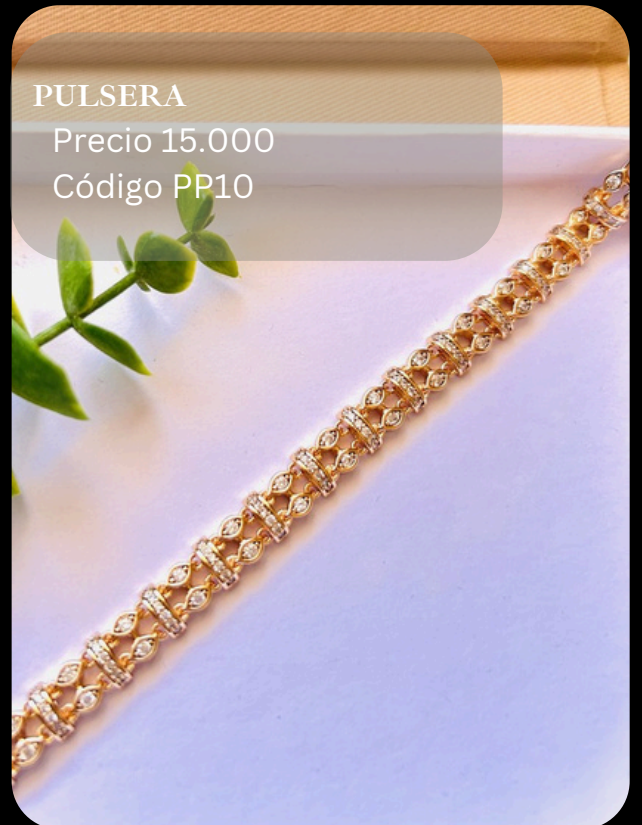

# PULSERAS

dorado baño oro 18k

PULSERA

Precio 12.000

Código PP07

PULSERA

Precio 12.000

Código PP08

PULSERA

Precio 12.000

Código PP09

PULSERA

Precio 15.000

Código PP10

# PULSERAS

dorado baño oro 18k

PULSERA

Precio 13.000

Código PP11

PULSERA

Precio 15.000

Código PP12

PULSERA

Precio 10.000

Código PP13

PULSERA

Precio 10.000

Código PP14