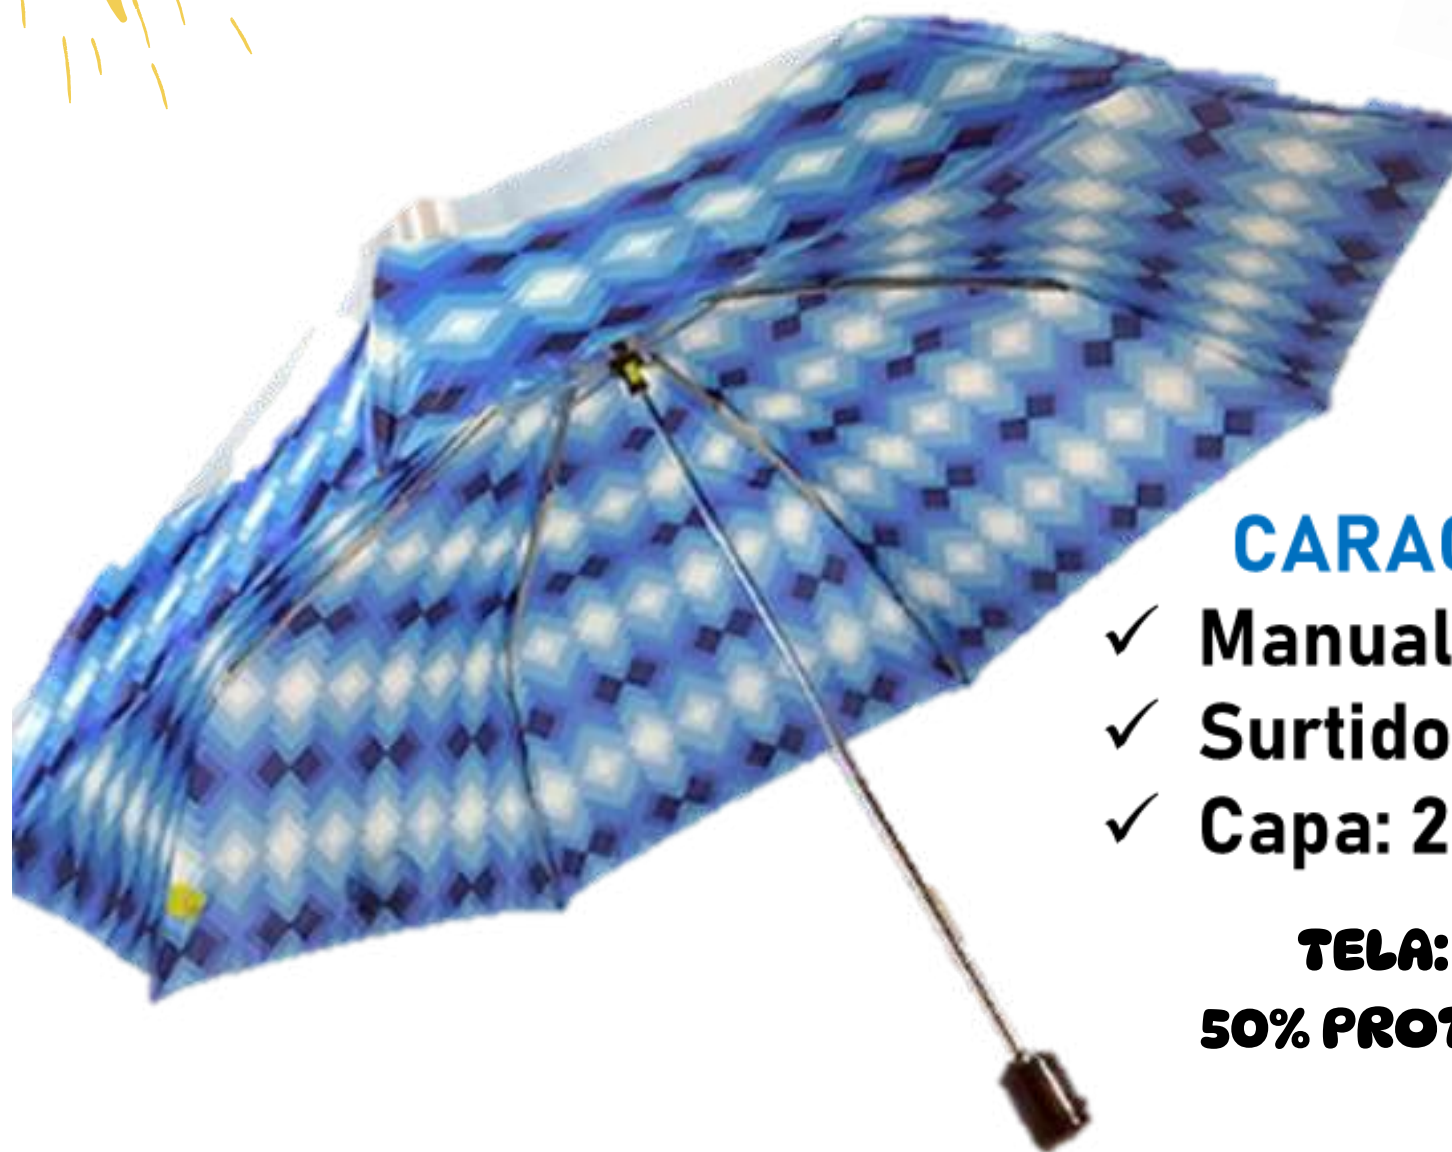

TELA: ALTA CALIDAD.

50% PROTECCIÓN SOLAR UV.

Precio: C-16.500,00

Marca:

MODELO: REF.: G2808 LP

CARACTERISTICAS:

- ✓ **Manual.**
- ✓ **Surtido de estampados.**
- ✓ **Capa: 28" diámetro.**

**TELA: ALTA CALIDAD.
50% PROTECCIÓN SOLAR UV.**