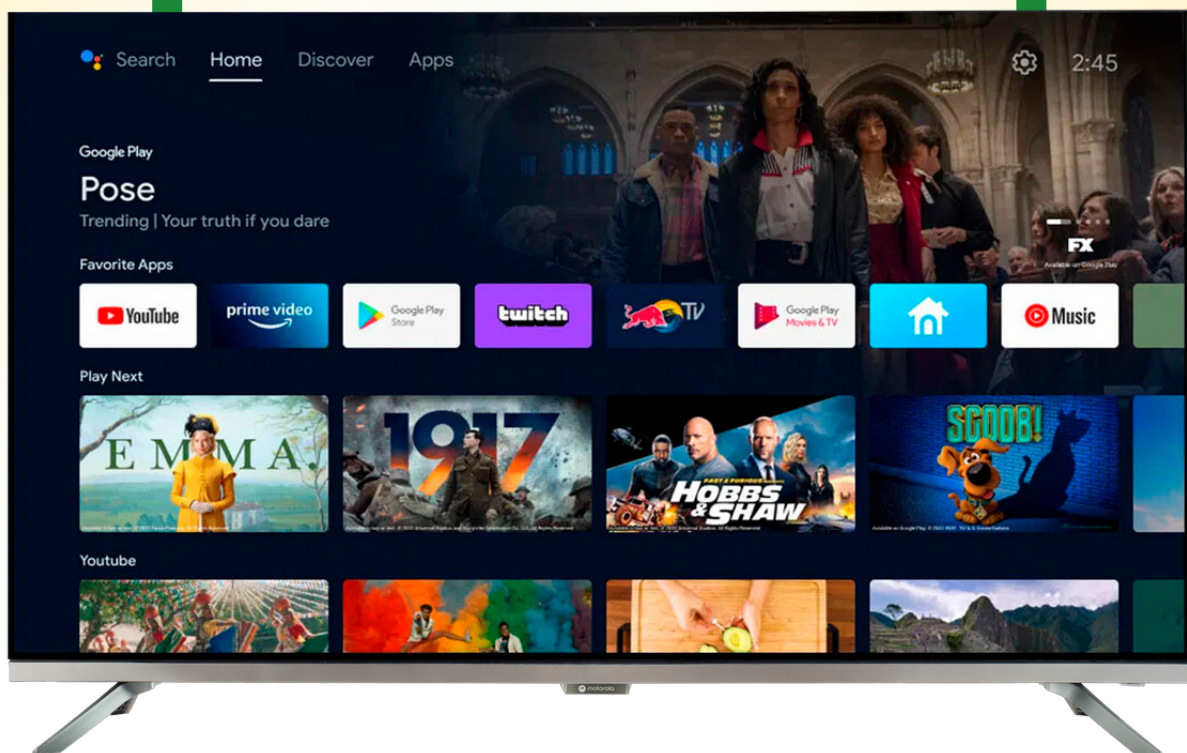

CATALOGO

TV

GRUPO GOVA

TIEMPO DE ELEGIR

PROVIDENCIA

MOTOROLA - LED TV-32"

₺147.050

GRUPO GOVA