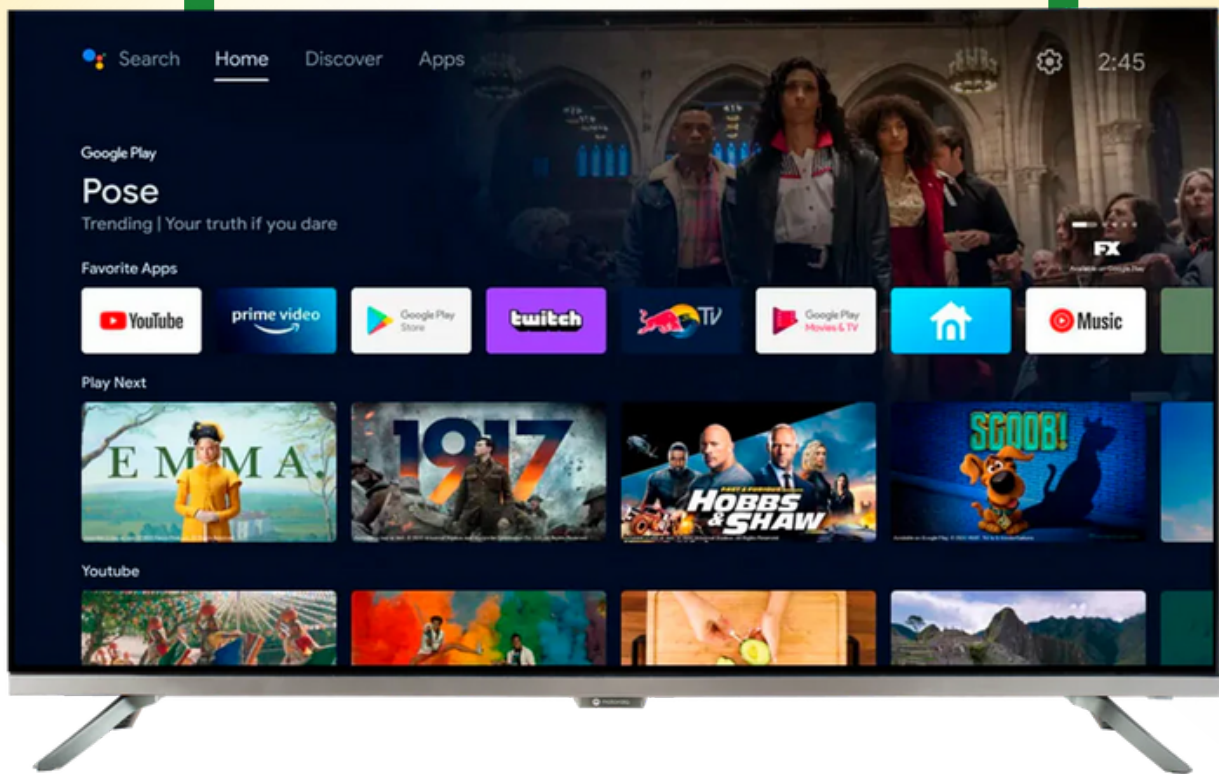

TIEMPO DE ELEGIR

LA COOPE

PROVIDENCIA

MOTOROLA - LED TV-50"

₺351.080

GRUPO GOVA

TIEMPO DE ELEGIR

LA
COOPE

PROVIDENCIA

XIAOMI MI TV 50" A2 4K

₺372.280

GRUPO GOVA

TIEMPO DE ELEGIR

LA COOPE

PROVIDENCIA

MOTOROLA - LED TV 4K-55"

TIEMPO DE ELEGIR

LA
COOPE

PROVIDENCIA

MOTOROLA - LED TV 4K-65"

₺491.600

GRUPO GOVA

TIEMPO DE ELEGIR

LA
COOPE