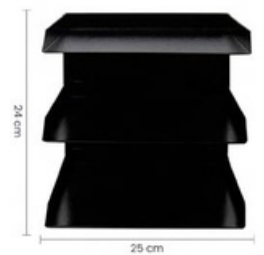

₺201.600

OM-9045 Papelera de 3 niveles

Marca: Tokoa
Funcionalidades: 3 niveles
Materiales: Metal
Colores: Metal: beige

₺14.000

OM-9046 Papelera de 3 niveles

Marca: Tokoa
Funcionalidades: 3 niveles
Materiales: Metal
Colores: Metal: negra