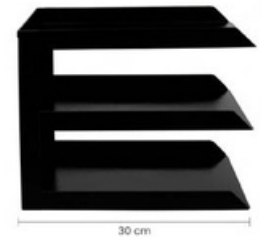

₺201.600

OM-9045 Papelera de 3 niveles

Marca: Tokoa
Funcionalidades: 3 niveles
Materiales: Metal
Colores: Metal: beige

₺14.000

OM-9046 Papelera de 3 niveles

Marca: Tokoa
Funcionalidades: 3 niveles
Materiales: Metal
Colores: Metal: negra