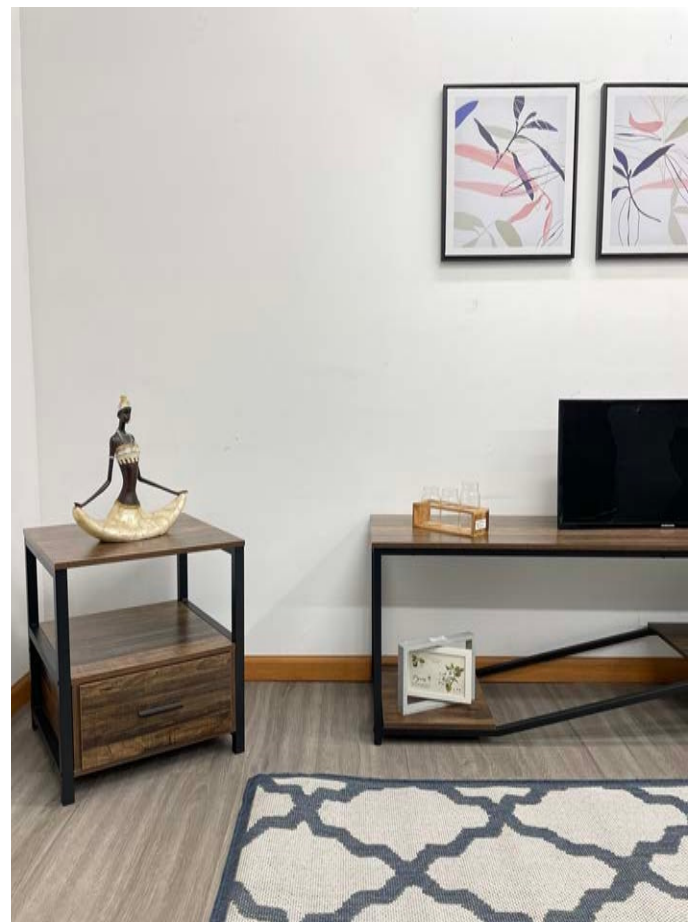

Marca: Tokoa
Materiales: Metal+Madera aglomerada laminada en melamina
Colores: Metal: negro, Melamina: roble oscuro

₺37.800