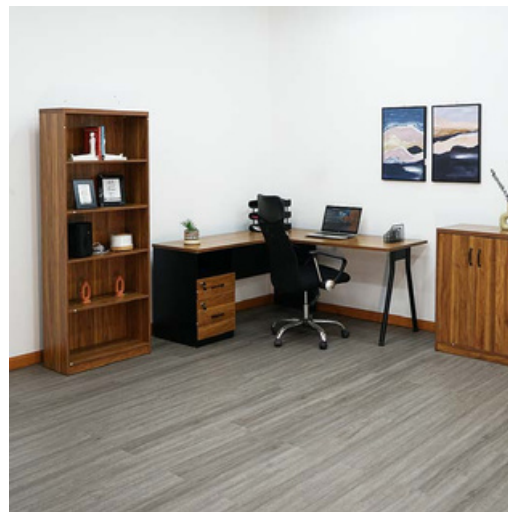

Marca: Tokoa

Funcionalidades: 2 gavetas con 2 llavines

Materiales: Metal y Madera aglomerada laminada en melamina

Colores: Metal: negro, Melamina: café+negro

₺175.000

OM-2166 Escritorio en L izquierdo

Marca: Tokoa