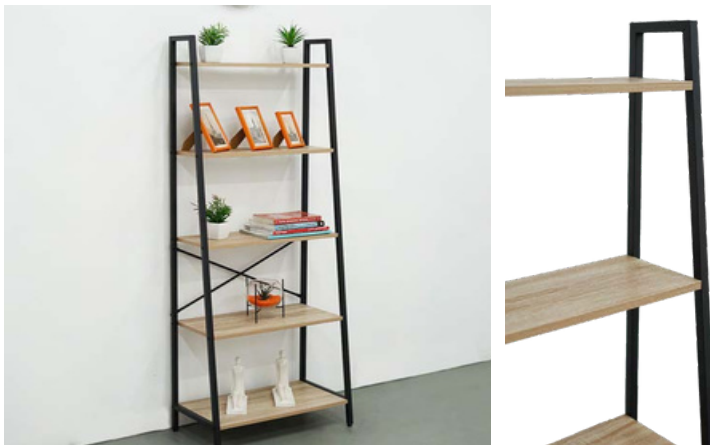

Marca: Tokoa
Funcionalidades: 3 Estantes
Materiales: Metal y Melamina
Colores: Metal: Negro Melamina: Madera clara
Medidas: 64x 34x 97cm

₺37.100

OL-2156 Librero 4 Estaciones

Marca: Tokoa
Funcionalidades: 4 Estantes
Materiales: Metal y Melamina
Colores: Metal: Negro Melamina: Madera clara
Capacidad: 64x 34x 130.5cm

₺45.640

OL-2157 Librero 5 Estaciones

Marca: Tokoa
Funcionalidades: 5 Estantes
Materiales: Metal y Melamina
Colores: Metal: Negro Melamina: Madera clara
Medidas: 64x 34x 164cm

₺66.920

OL-2158 Librero 5 Estaciones