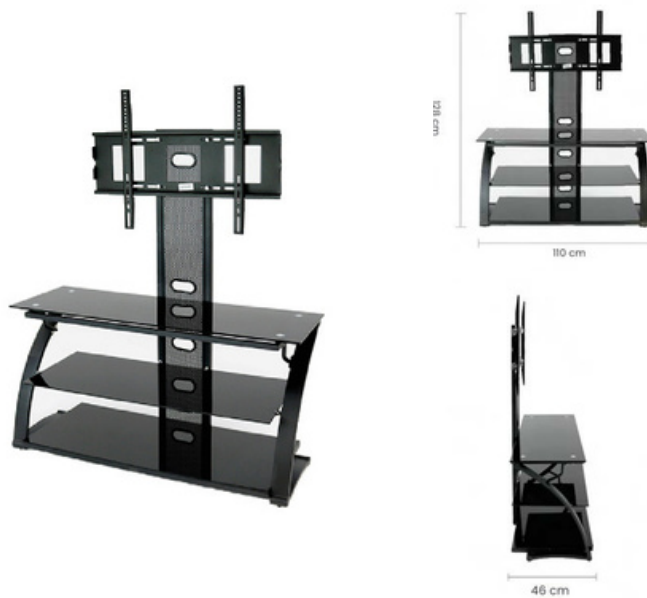

AC-7026 Mueble para TV de 37"-60"

Marca: Tokoa
Funcionalidades: Rack para TV de 37"-60"
Materiales: Metal y Vidrio temperado
Colores: Negro

₺116.900