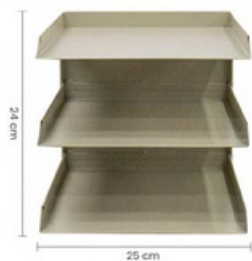

OM-9045 Papelera de 3 niveles

Marca: Tokoa
Funcionalidades: 3 niveles
Materiales: Metal
Colores: Metal: beige

₺14.000