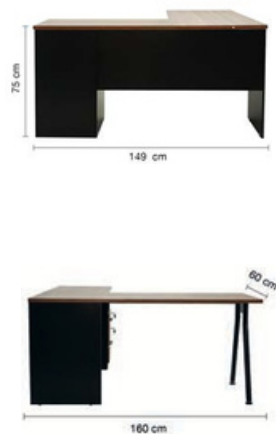

₺14.000

OM-2164 Escritorio con gavetas

Marca: Tokoa

Funcionalidades: 3 gavetas con 3 llavines

Materiales: Madera aglomerada laminada en melamina

Colores: Melamina: café

₺77.000

OM-2165 Escritorio en L derecho