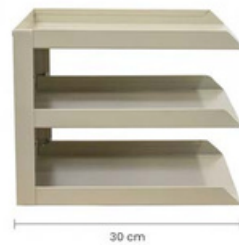

OM-9045 Papelera de 3 niveles

Marca: Tokoa
Funcionalidades: 3 niveles
Materiales: Metal
Colores: Metal: beige

₺14.000