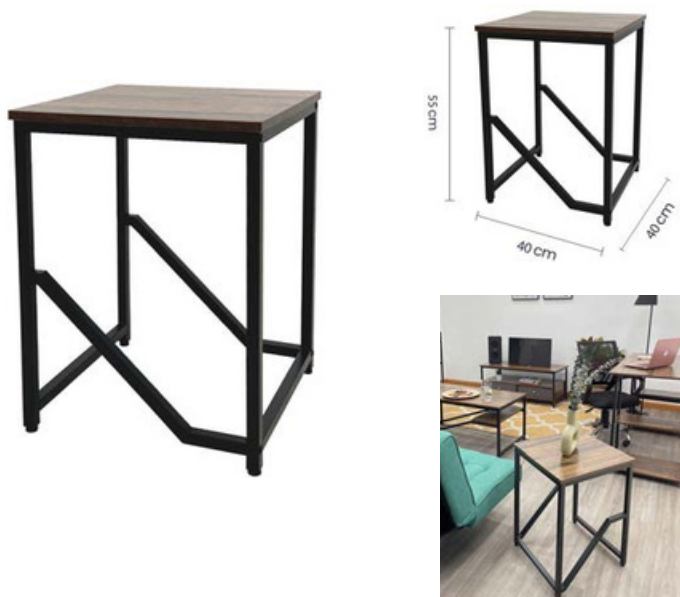

₺44.100

ME-575 Mesa de Centro

Marca: Tokoa
Materiales: Metal+Madera aglomerada laminada en melamina
Colores: Metal: negro, Melamina: roble oscuro

₺39.900

ME-576 Mesa esquinera

Marca: Tokoa
Materiales: Metal+Madera aglomerada laminada en melamina
Colores: Metal: negro, Melamina: roble oscuro