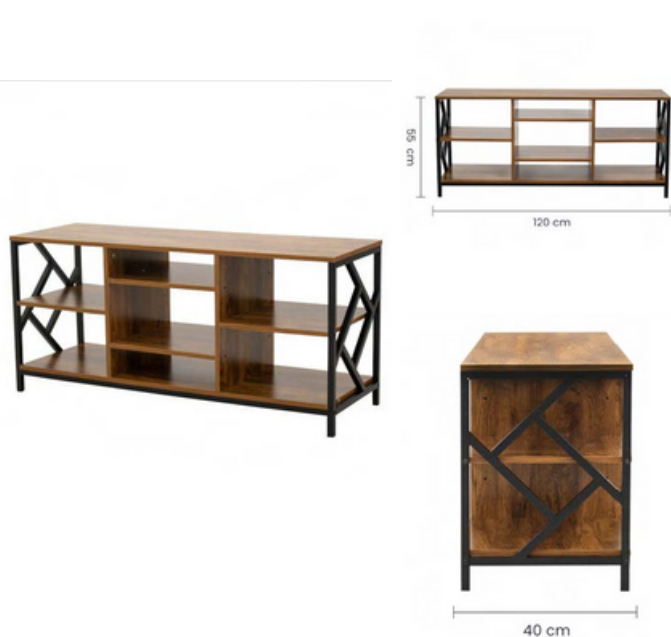

AC-492 Mueble para TV

Marca: Tokoa
Funcionalidades: Varios estantes
Materiales: Metal y Madera aglomerada laminada en melamina
Colores: Metal: negro, Melamina: rústico

₺58.800