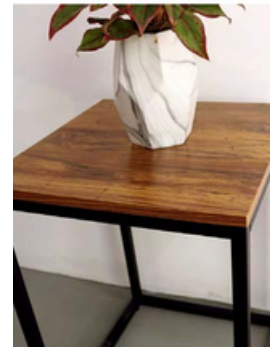

ME-495 Mesa Auxiliar

Marca: Tokoa
Materiales: Metal y Madera aglomerada laminada en melamina
Colores: Metal: negro, Melamina: rústico

₺21.910